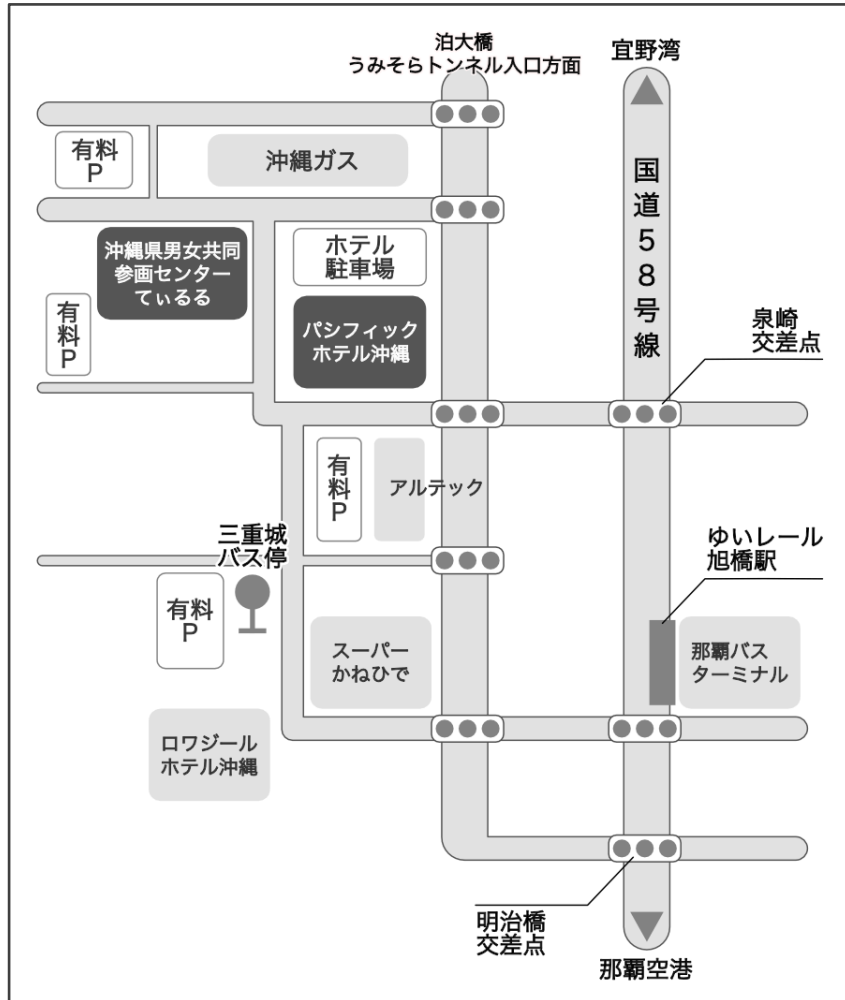

## 空港から会場へのアクセス

● 沖縄県男女共同参画センターにいるる

〒900-0036 沖縄県那覇市西3丁目11番1号

TEL 098-866-9090 FAX 098-866-9088

● パシフィックホテル沖縄

〒900-0036 沖縄県那覇市西3丁目6番1号

TEL 098-869-3433 FAX 098-869-1525

■ 車・タクシーをご利用のお客様

所要時間：約10分(うみそらトンネル利用時約8分)

料 金：1,000円程度(交通状況により時間、金額は変わることがあります。)

■ ゆいレールをご利用のお客様

所要時間：那覇空港駅→旭橋駅(11分) \*旭橋駅から会場までは、徒歩または、バス、タクシー等をご利用ください。

料 金：大人260円(ゆいレール)

■ バスをご利用のお客様

所要時間：那覇空港国内線バスターミナル → 県庁北口バス停(20～40分)

パレットくもじ前バス停 → 三重城バス停(約12分)

三重城バス停→徒歩(約1分)

料 金：大人460円

- ① 空港から 那覇交通(市外線):25番, 沖縄バス・琉球バス(市外線):45番
- ② パレットくもじ前から三重城 那覇交通(市内線):1番・2番・5番・15番 (市外線):45番

\*会場内には駐車場をありませんので、近隣の有料駐車場をご利用いただくか、公共交通機関をご利用いただくことをお勧めします。